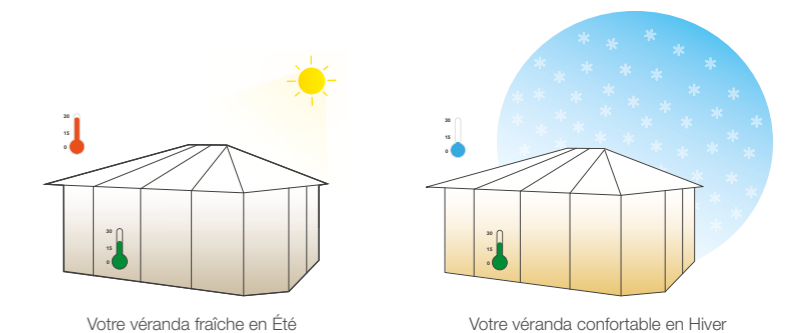

Votre véranda fraîche en Été

Votre véranda confortable en Hiver